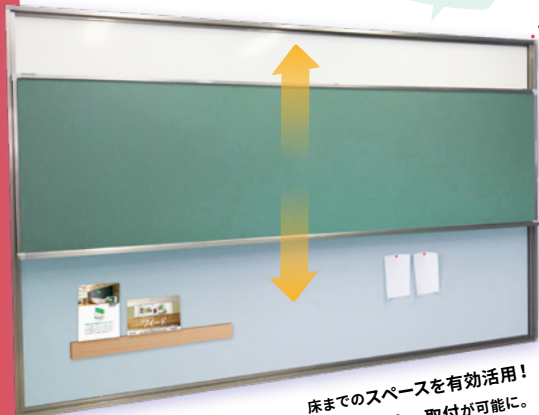

組合せ自由の新しい黒板

フリーペアボード

「フリーペアボード」は、2種類のボードを自由に組み合わせて、1台で2つの役割を持たせることができる黒板だ。通常のグリーン面材と映写対応ホワイトボードをペアにすると、チョークによる板書とプロジェクター投影映像の見やすさ、どちらも理想の環境で両立できる。

さあ、授業スタイルに合わせて理想のペアを作ろう。

壁付けプロジェクターとの相性◎

ボードは、片手で楽々上下スライド

床までのスペースを有効活用！
黒板の上にスペースが空き、プロジェクター取付が可能に。

例 黒板【グリーン】× 映写対応黒板【ホワイト】

のペアで

※画像ははめ込み合成です。

板書にも映写にも最適な形に。

床

サイズ 3600×2220 (mm)

※その他のサイズはご相談ください

選べる面材ラインナップ

ボードタイプから2つ選ぶ

黒板・ホワイトボード (ホーロー製)

映写対応 サンヤクボード (ホーロー製)

チョークを使用

マーカーを使用

チョークを使用

マーカーを使用

グリーン