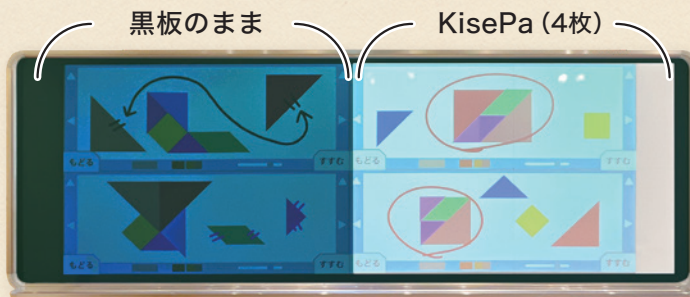

NEW

黒板からホワイトボードに

パッ と着せかえる。

黒板着せかえパネル

KisePa

こんなお悩みありませんか？

※画像・SNS はイメージです

学校のプロジェクター、緑の黒板に投影してもキレイじゃない。
黒板&チョークは好きだけど、投影するならホワイトボードかな。
黒板とホワイトボードを手軽に切り替えられたらいいのに。

KisePaでお手軽ホワイトボード化！

KisePaとは？

映せる 書ける 配れる 運べる

1枚たったの
約590g

黒板からホワイトボードに着せかえるパネル（8枚組）

きれいに映る

開発背景

プロジェクターの映像がきれいに映るのは、ホワイトボードや映写対応黒板です。しかし、予算の都合や、黒板派・ホワイトボード派の意見の相違などにより、設備の入れ替えに踏み込めない学校も…。投影と言えばマグネットスクリーンも有名ですが、「書き消しづらい」「サイズが小さい」という課題があります。それらを解決するのがKisePa (キセバ) です。老舗の黒板屋がこだわり抜いて作りました。

マグネットスクリーンとの違い

アクティブラーニングで活躍

- 簡単に貼れて、8枚で黒板いっぱいのサイズに！
- マーカーとの相性が良く、書き心地も消去性も◎
- パネルタイプで軽量持ち運びしやすい

グループワークで発表資料を作る

模造紙代わりに何度も使える

うら

おもて

品名	黒板着せかえパネル「KisePa」(キセバ)
サイズ	横 840mm×縦 540mm×厚 3mm
重量	約 590g (1枚あたり)
数量	8枚セットまたは4枚セット

角丸加工

曲面黒板にも対応

●投影した映像の見え方は、教室環境や天候・時間帯に大きく影響されます。映像が見えづらい時は、教室の電気を消したりカーテンを開ける等、運用面で対策をしていただきますようお願い申し上げます。●利用規約や個人情報の扱いについては、製品のWebサイトをご覧ください。●カタログ発行時点での情報です。価格や仕様の詳細についてはお問い合わせください。●発行：2023年6月14日

ご質問・お見積依頼など、お気軽にお問い合わせください