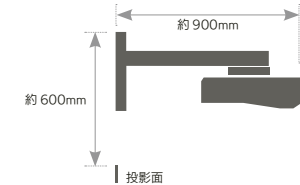

- HDMI 入力 1
- HDMI 入力 2
- コンピュータ入力（ミニ D-sub15pin）
- モニター出力（ミニ D-sub15pin）
- コントロール（RS232）
- インタラクティブ機能用（USB B）
- USB A
- マイク入力（3.5mm ステレオミニ）
- 音声入力（3.5mm ステレオミニ）
- 音声出力（3.5mm ステレオミニ）

オプション

専用壁掛金具
壁掛設置工事の際に必要です

コネクタボックス（2,3,5 口）
ワイドと PC 間の配線の中継を行います

設置に必要なスペース

※ W3,600 × H1,200 の曲面黒板に、曲面補正機能を使用して 16:6 で投影する際の寸法です ※環境によっては表記以上のスペースが必要な場合があります

安全に関するご注意

●正しく安全にお使いいただくため、ご使用前に必ず「取扱説明書」をお読みください。●水、湿気、湯気、ほこり、油煙、タバコの煙などの多い場所に設置しないでください。火災、故障などの原因となることがあります。●投影中は、レンズを覗かないでください。強い光が直接目に入りますと、視力障害の原因となる恐れがあります。

映写対応黒板への貼替も承ります

詳しくはお問い合わせください。

●黒板に投影する際の画面サイズは最大約 3,092mm（電子ペン使用時は最大約 2,692mm）です。●画面はハメコみ合成です。●実際の製品と一部形状が異なる場合があります。●壁面の状態によってはプロジェクターの壁掛設置ができないことがあります。●製品の色は印刷物のため実際の色と若干異なることがありますのであらかじめご了承ください。●このカタログに掲載している仕様およびデザインは、予告なく変更することもございますのでご了承ください。●本製品に関するカタログ記載内容については、国内限定とさせていただきます。●会社名、製品名は各社の商標、または登録商標です。●DLP、DLP メタリオン・ロゴは、米国テキサス・インスツルメンツ社の登録商標です。●ワイドは株式会社サカワの登録商標です。