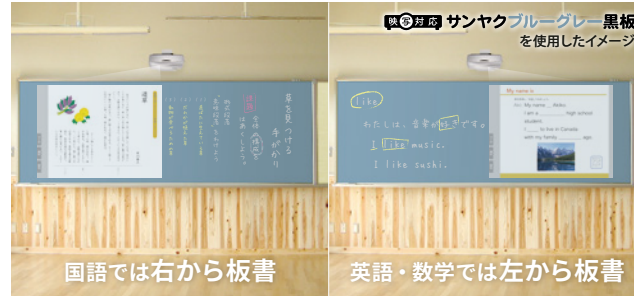

2系統同時出力

デジタルスライド機能

10秒起動

インタラクティブ機能

小・中・高校他 5800台以上導入

明るさ4,000ルーメン ^{ウルトラ}超ワイド投影

4,000ルーメンの明るさで最大 130 インチのウルトラワイド投影（アスペクト比 16:6）に対応。従来のアスペクト比 16:9 や 4:3 での投影も可能です。
※黒板に投影する場合の最大画面サイズは約 3,092mm（電子ペン使用時は約 2,692mm）

デジタルスライド機能で画面を移動

投影画面を左・中央・右へとリモコンでスライドできる「デジタルスライド機能」付。スライド工事が不要で、授業によって画面位置を手軽に移動できます。
特許取得済：特許第 6608080 号

リモコンでワンタッチ操作

2系統同時に画面を並べて表示

これまでの 4:3 の画面が二つ並ぶ大きさです。左右に別々の映像システムを出力できるため（2画面機能）、「教師端末と生徒端末の画面を並べる」といった使い方ができます。※接続例：HDMI1 と HDMI2、HDMI と VGA

ワイドでできることを増やす、専用アプリが標準付属

デジタルペン・教科のガイド線など基本機能と、ワイド画面ならではの“並べて見せる”を両立

手軽で利用シーンの多い機能に、分かりやすい UI で、使う人を選びません。いくつかのウィンドウを並べて見せたい時は、ボタン一つで整列。ワイド画面だから、複数並べても視認性を確保できます。

白黒反転、タイマー、カメラ機能など教材作成ツール搭載。OS 問わずクラウドでオリジナル教材を生み出せる