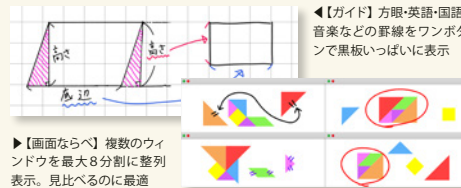

2系統同時出力

デジタルスライド機能

10秒起動

インタラクティブ機能

小・中・高校他 5800台以上導入

明るさ4,000ルーメン ^{ウルトラ}超ワイド投影

4,000ルーメンの明るさで最大 130 インチのウルトラワイド投影（アスペクト比 16:6）に対応。従来のアスペクト比 16:9 や 4:3 での投影も可能です。
※黒板に投影する場合の最大画面サイズは約 3,092mm（電子ペン使用時は約 2,692mm）

デジタルスライド機能で画面を移動

投影画面を左・中央・右へとリモコンでスライドできる「デジタルスライド機能」付。スライド工事が不要で、授業によって画面位置を手軽に移動できます。
特許取得済：特許第 6608080 号

リモコンでワンタッチ操作

2系統同時に画面を並べて表示

これまでの 4:3 の画面が二つ並ぶ大きさです。左右に別々の映像システムを出力できるため（2画面機能）、「教師端末と生徒端末の画面を並べる」といった使い方ができます。※接続例：HDMI1 と HDMI2、HDMI と VGA

ワイドでできることを増やす、専用アプリが標準付属

デジタルペン・教科のガイド線など基本機能と、ワイド画面ならではの“並べて見せる”を両立

手軽で利用シーンの多い機能に、分かりやすい UI で、使う人を選びません。いくつかのウィンドウを並べて見せたい時は、ボタン一つで整列。ワイド画面だから、複数並べても視認性を確保できます。

白黒反転、タイマー、カメラ機能など教材作成ツール搭載。OS 問わずクラウドでオリジナル教材を生み出せる