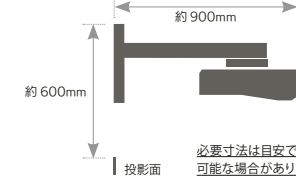

曲面補正機能

湾曲した面に投影した際に発生する歪みを補正できるので、曲面黒板にも対応しています。

10秒起動!

10秒起動ですぐに使える
起動まで約10秒の速さ。すぐに使えてすぐにしまえます。

オプション

専用壁掛金具

壁掛設置工事の際に必要です

コネクタボックス (2,3,5口)

ワイドとPC間の配線の中継を行います

設置に必要なスペース

※W3600×H1200の曲面黒板に、曲面補正機能を使用して16:6で投影する際の寸法です ※環境によっては表記以上のスペースが必要な場合があります

必要寸法は目安です。表記以下のスペースにも取付可能な場合があります。詳しくはご相談ください

安全に関するご注意

●正しく安全にお使いいただくため、ご使用前に必ず「取扱説明書」をお読みください。 ●水、湿気、湯気、ほこり、油煙、タバコの煙などの多い場所に設置しないでください。火災、故障などの原因となることがあります。 ●投影中は、レンズを覗かないでください。強い光が直接目に入りますと、視力障害の原因となる恐れがあります。

映写対応黒板への貼替も承ります

詳しくはお問い合わせください。

●黒板に投影する際の画面サイズは最大約3092mmです。 ●画面はハメコミ合成です。 ●実際の製品と一部形状が異なる場合があります。 ●壁面の状態によってはプロジェクターの壁掛設置ができないことがあります。 ●製品の色は印刷物のため実際の色と若干異なることがありますのであらかじめご了承ください。 ●このカタログに掲載している仕様およびデザインは、予告なく変更することもありますのでご了承ください。 ●本製品に関するカタログ記載内容については、国内限定とさせていただきます。 ●会社名、製品名は各社の商標、または登録商標です。 ●DLP, DLP メダリオン・ロゴは、米国テキサス・インスツルメンツ社の登録商標です。 ●ワイドは株式会社サカワの登録商標です。