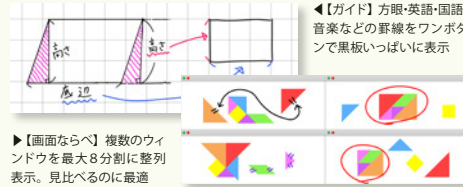

曲面対応

2系統同時出力

小・中・高校 ほか 10,000 台導入

 SAKAWA

明るさ4500ルーメン ^{ウルトラ}超ワイド投影

4500ルーメンの明るさで最大130インチのウルトラワイド投影（アスペクト比16:6）に対応。従来のアスペクト比16:9や4:3での投影も可能です。
※一般的な黒板に投影する場合の最大画面サイズは約3092mm

デジタルスライド機能で画面を移動

投影画面を左・中央・右へとリモコンでスライドできる「デジタルスライド機能」付。スライド工事が不要で、授業によって画面位置を手軽に移動できます。
特許取得済：特許第6608080号

2系統同時に画面を並べて表示

これまでの4:3の画面が二つ並ぶ大きさです。左右に別々の映像システム出力できるため（2画面機能）、「教師端末と生徒端末の画面を並べる」といった使い方ができます。※接続例：HDMI1とHDMI2、HDMIとVGA

ワイドでできることを増やす、専用アプリが標準付属

画面サイズの切り替え、ガイド線表示など、「ワイドな画面」を活かせる専用アプリが付属

手軽で利用シーンの多い機能に、分かりやすいUIで、使う人を選びません。いくつかのウィンドウを並べて見せたい時は、ボタン一つで整列。ワイド画面だから、複数並べても視認性を確保できます。

白黒反転、タイマー、カメラ機能など教材作成ツール搭載。OS問わずブラウザでオリジナル教材を作れる

教材作りを支援するブラウザアプリでは、「16:6」または「16:9」比率のテンプレートを選べます。画像等の配置・白黒反転、タイマー、持ち運び可能な書画カメラ機能などを組み合わせると、授業の幅が広がります。

仕様

| | |
|-------------|-------------------------------------|
| 名称 | ウルトラワイド超短焦点プロジェクター「ワイド Lite」™ |
| 型番 | SP-UW4500-LT |
| 画素数 | 1920×720 (16:6) ※1 |
| 投影方式 | DLP®方式 (レーザー光源) |
| 光源寿命目安 | 約20000時間※2 |
| 有効光束 (明るさ) | 4500lm (アスペクト比16:6 投影時) |
| 投影画面サイズ | 110インチ～130インチ |
| コントラスト比 | 1800:1 |
| ズーム | 固定 |
| 騒音 | 36dB(A) (通常) / 31dB(A) (ECOモード) |
| スピーカー | 16W |
| 電源 | AC100-240V, 50-60Hz |
| 消費電力 | 347W ±15% (通常) / 247W ±15% (ECOモード) |
| 外形寸法(W×D×H) | 383mm × 318mm × 135mm |
| 本体重量 | 5.7kg |