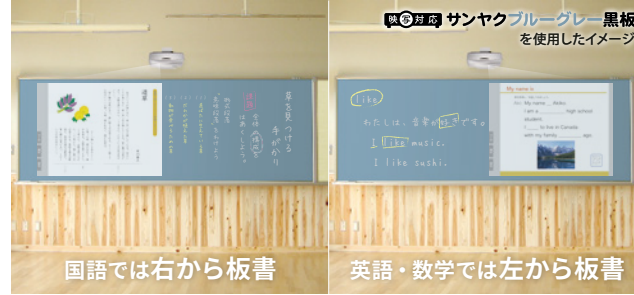

曲面対応

2系統同時出力

小・中・高校 ほか 10,000 台導入

 SAKAWA

明るさ4500ルーメン ^{ウルトラ}超ワイド投影

4500ルーメンの明るさで最大130インチのウルトラワイド投影（アスペクト比16:6）に対応。従来のアスペクト比16:9や4:3での投影も可能です。
※一般的な黒板に投影する場合の最大画面サイズは約3092mm

デジタルスライド機能で画面を移動

投影画面を左・中央・右へとリモコンでスライドできる「デジタルスライド機能」付。スライド工事が不要で、授業によって画面位置を手軽に移動できます。
特許取得済：特許第6608080号

2系統同時に画面を並べて表示

これまでの4:3の画面が二つ並ぶ大きさです。左右に別々の映像システム出力できるため（2画面機能）、「教師端末と生徒端末の画面を並べる」といった使い方ができます。※接続例：HDMI1とHDMI2、HDMIとVGA

ワイドでできることを増やす、専用アプリが標準付属

画面サイズの切り替え、ガイド線表示など、「ワイドな画面」を活かせる専用アプリが付属

手軽で利用シーンの多い機能に、分かりやすいUIで、使う人を選びません。いくつかのウィンドウを並べて見せたい時は、ボタン一つで整列。ワイド画面だから、複数並べても視認性を確保できます。

白黒反転、タイマー、カメラ機能など教材作成ツール搭載。OS問わずブラウザでオリジナル教材を作れる

教材作りを支援するブラウザアプリでは、「16:6」または「16:9」比率のテンプレートを選べます。画像等の配置・白黒反転、タイマー、持ち運び可能な書画カメラ機能などを組み合わせると、授業の幅が広がります。

仕様

| | |
|-------------|-------------------------------------|
| 名称 | ウルトラワイド超短焦点プロジェクター「ワイド Lite」™ |
| 型番 | SP-UW4500-LT |
| 画素数 | 1920×720 (16:6) ※1 |
| 投影方式 | DLP®方式 (レーザー光源) |
| 光源寿命目安 | 約20000時間※2 |
| 有効光束 (明るさ) | 4500lm (アスペクト比16:6 投影時) |
| 投影画面サイズ | 110インチ～130インチ |
| コントラスト比 | 1800:1 |
| ズーム | 固定 |
| 騒音 | 36dB(A) (通常) / 31dB(A) (ECOモード) |
| スピーカー | 16W |
| 電源 | AC100-240V, 50-60Hz |
| 消費電力 | 347W ±15% (通常) / 247W ±15% (ECOモード) |
| 外形寸法(W×D×H) | 383mm × 318mm × 135mm |
| 本体重量 | 5.7kg |